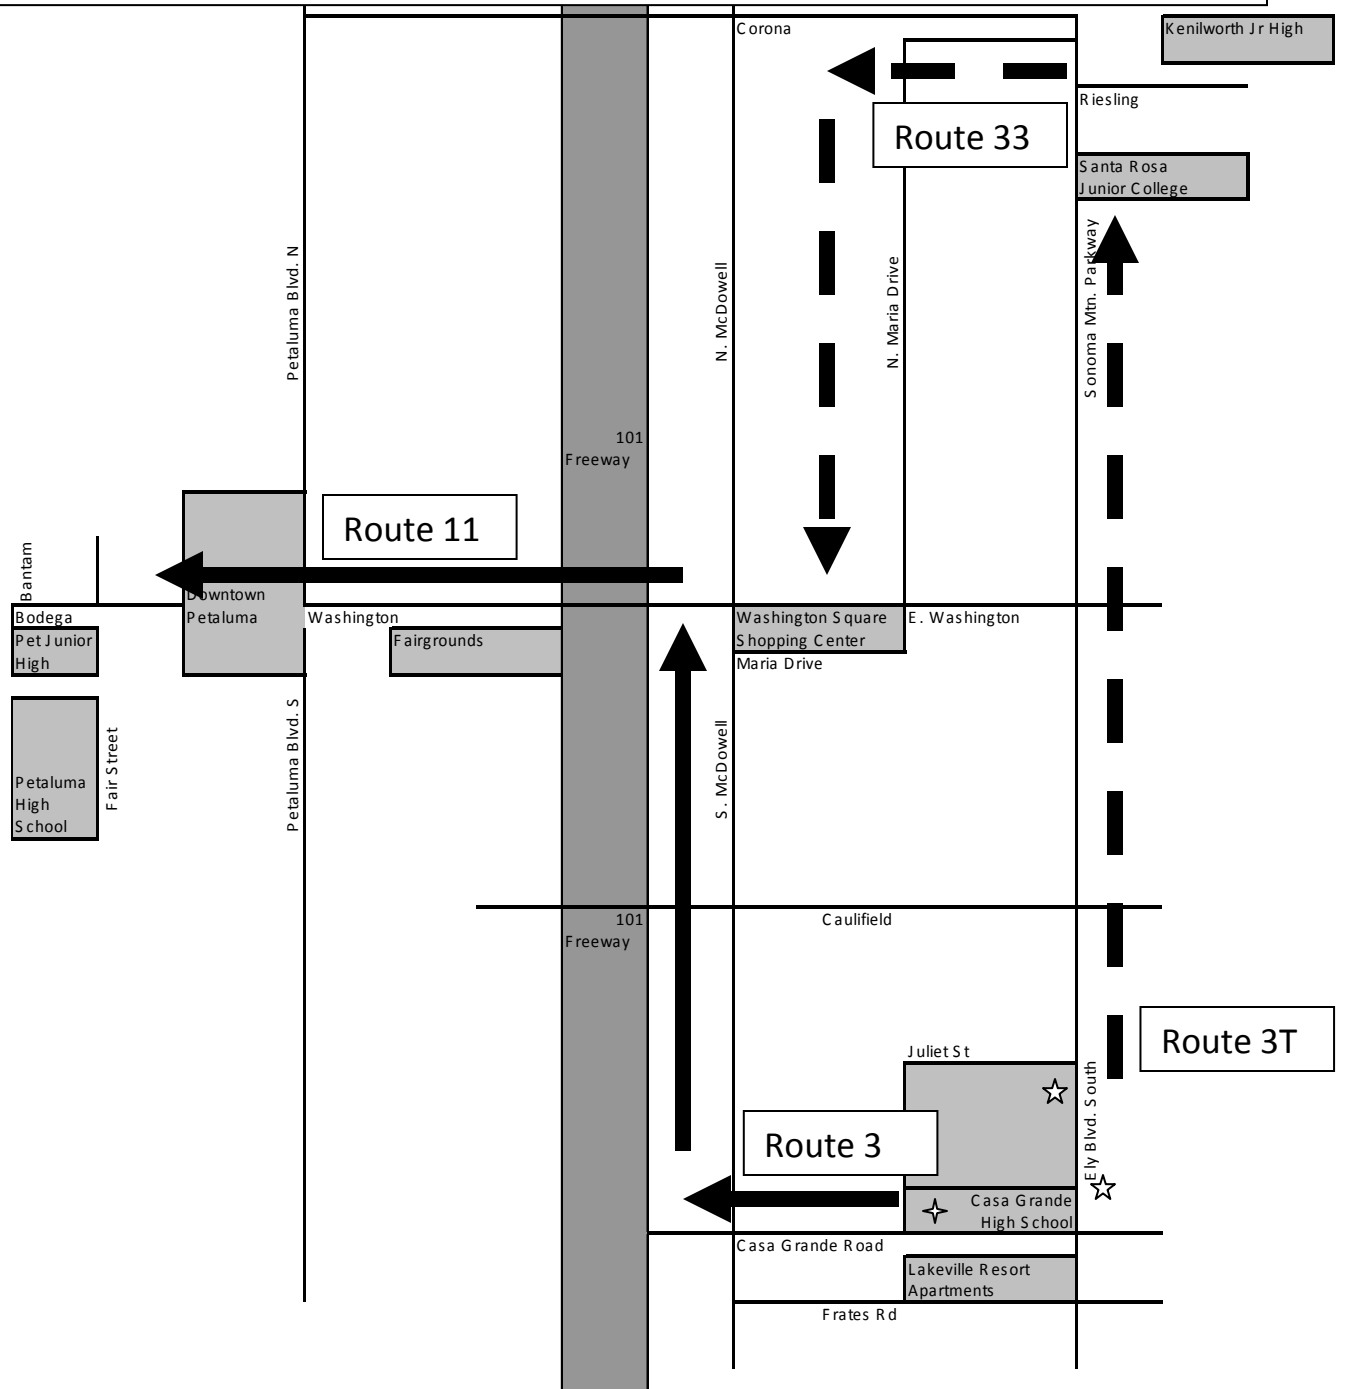

Petaluma Transit Información por estudiantes de Casa Grande High School – 2011 Tardes

Destino: ☆ ◀ ———
 Ely Blvd South
 Sonoma Mtn. Parkway
 Kenilworth Jr.High Area y N. Maria
**Viajar “Ruta 3T” en Ely junto a
 Pistas de tenis a 3:10PM (major)
 o Ruta 33 a través de Ely a las 3:24PM,
 4:24pm y 5:24pm**

Destino: ☆◉ ◀ ———
 South McDowell
 Washington Square
 Downtown/Westside (centro, oeste)
**Viajar “Ruta 3” en Casa Grande
 Road (en frente de la escuela) a las
 3:09PM, 4:09PM, 5:09pm, y 6:09pm**