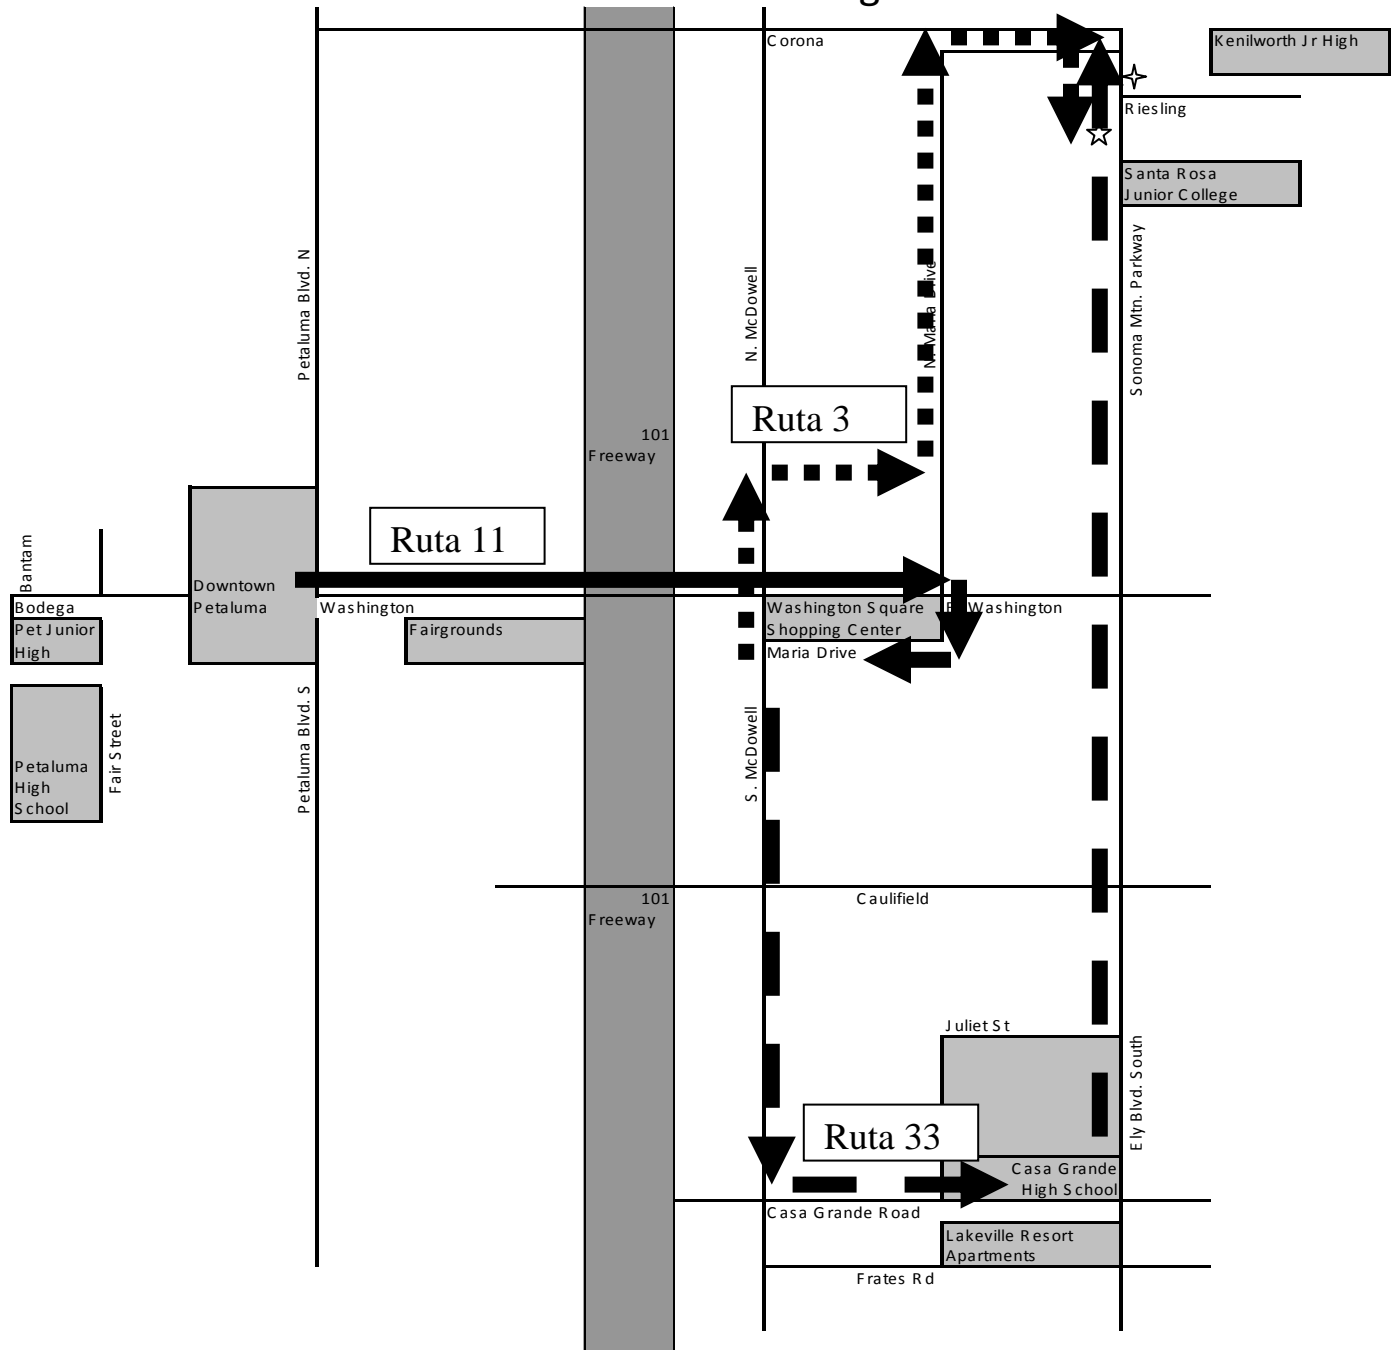

Petaluma Transit Información por Kenilworth estudiantes – Servicio de la Mañana 2011

Barrio:

Westside (Route 11 – from 4th & C)
 Washington/Fairgrounds (Route 11)
 Madison/N. Maria Drive (Route 3)
Viajar Ruta 11 to Washington Square – permanecer en - se convierte en Ruta 3 entrega en SMP en Reisling a 7:00am y 8:00am

Barrio:

South McDowell (Route 33)
 Washington Square
 Ely Blvd S./Sonoma Mtn Parkway
Viajar Ruta 33 en S. McDowell, Casa Ely/Sonoma Mtn Parkway, entrega en Sonoma Mtn en Reisling a las 7:33am

ZERO HOUR ESTUDIANTES usar Ruta 3 de Washington Square a las 6:50am