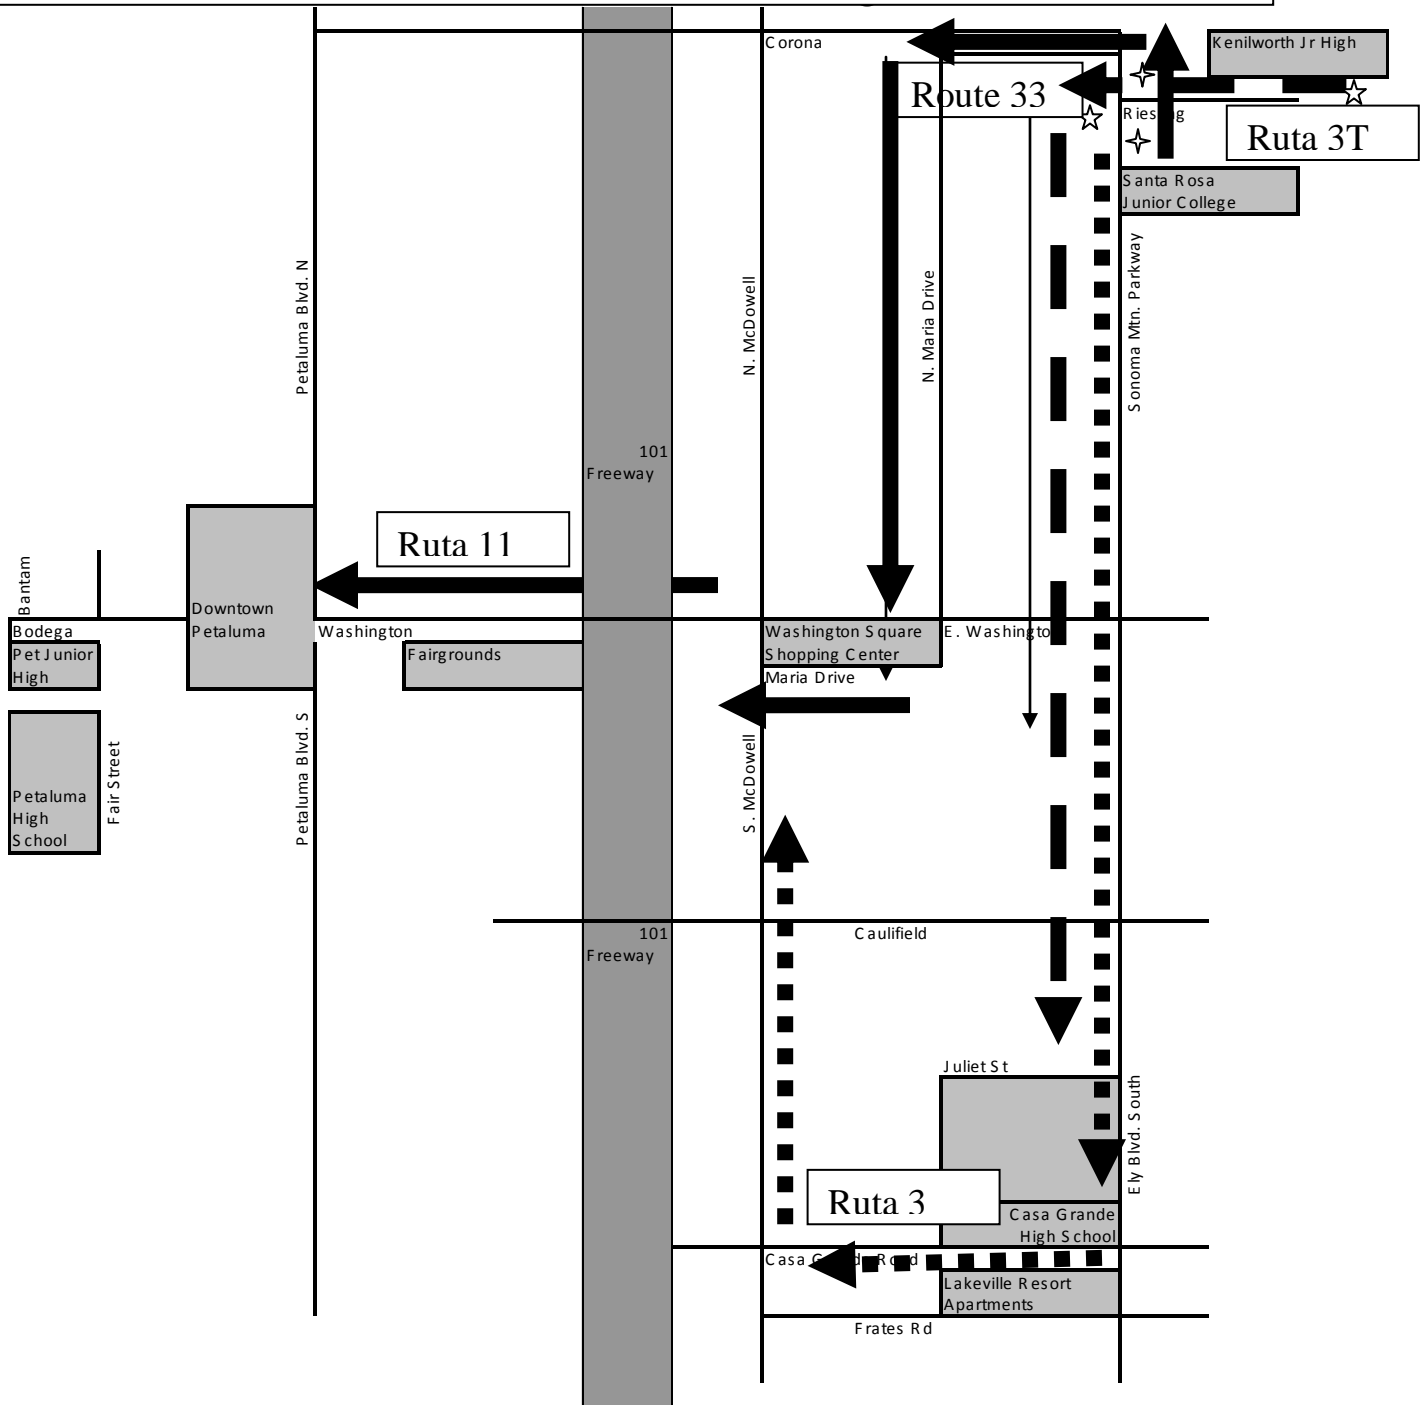

Petaluma Transit Información por estudiantes de Kenilworth Junior High School - 2011

Destino: ☆ ◀ — — — — —
Sonoma Mtn Parkway
Ely Blvd South
Casa Grande High zona

Viajar Ruta 3T junto a Kenilworth (en Dover) a 2:45PM 3T (mejor opcion) or Ruta 3 a través Sonoma Parkway a 3:00PM

Destino: ✨ ◀ — — — — —
Maria Avenue
Washington Square
Downtown/Westside (centro, oeste)

Viajar Ruta 33 en Sonoma Mountain Pkwy (G&G & parque lado de la calle) a 2:33pm, 3:20pm (3T), 3:33pm, y 4:33pm

■ ■ ■ ■ ■ ▶ **S. McDowell zona estudiantes usar RUTA 3** ■ ■ ■ ■ ■ ▶