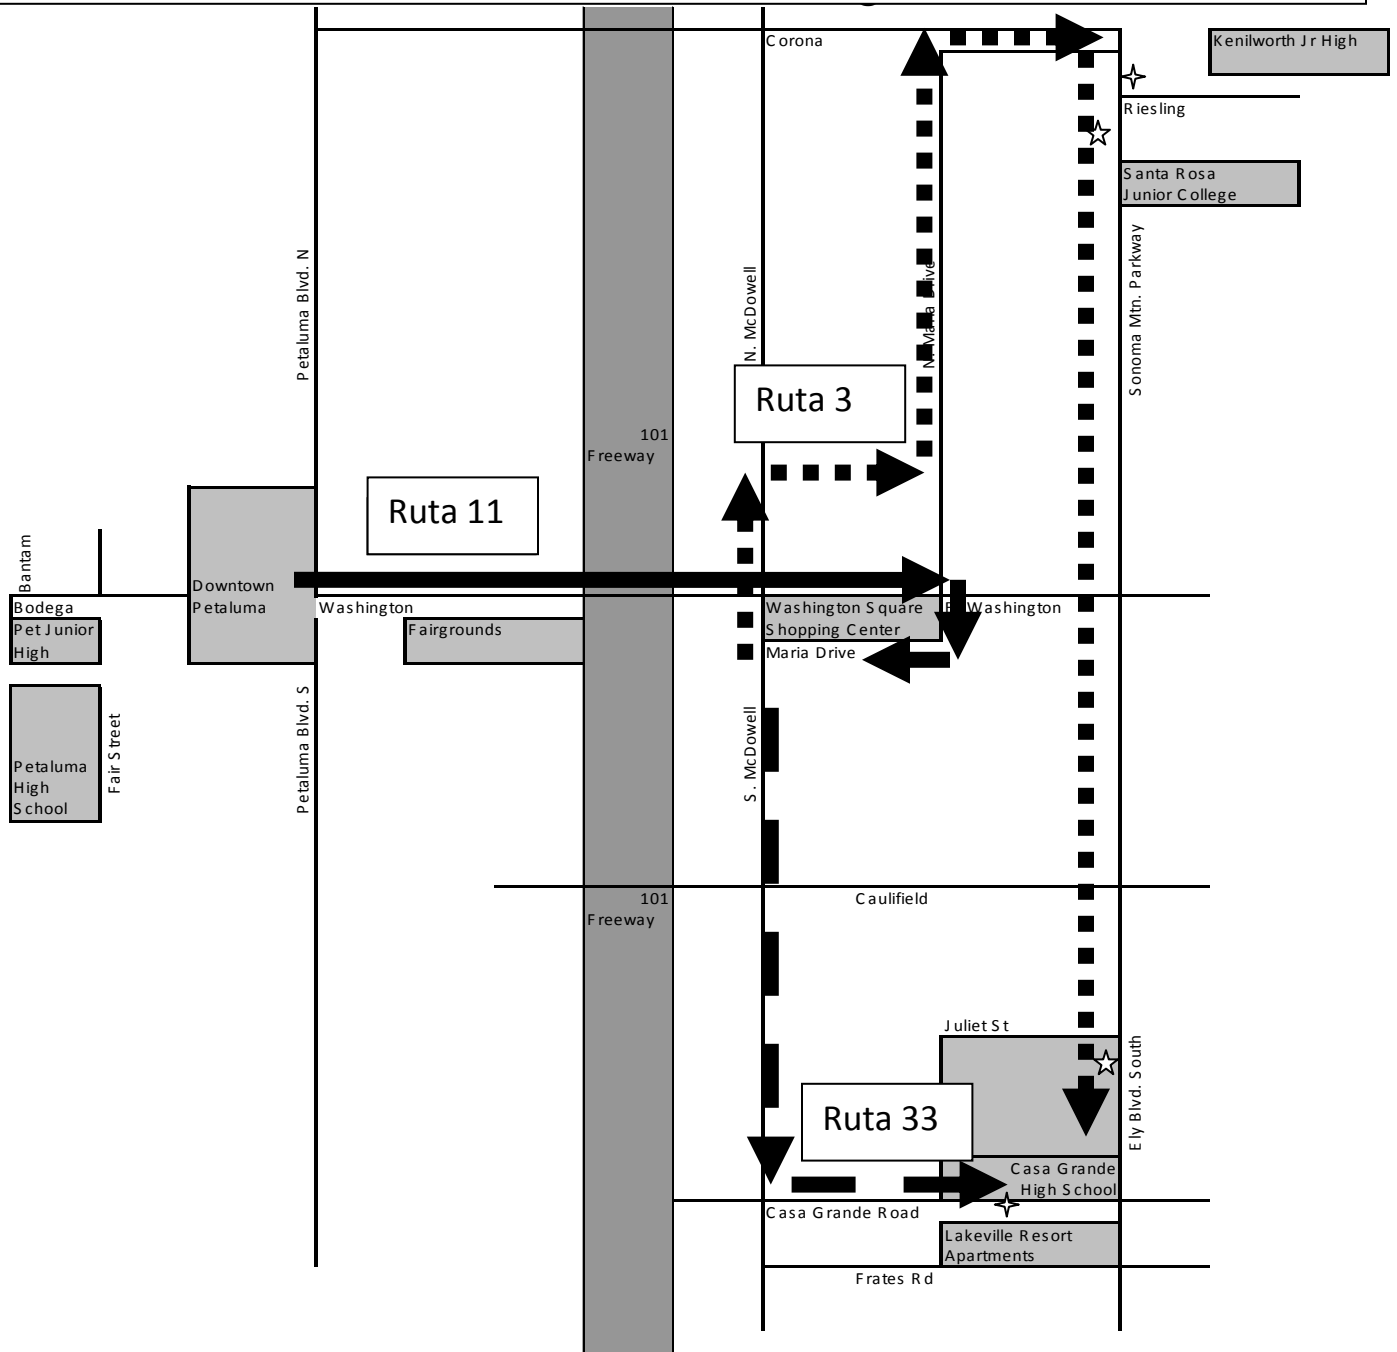

Petaluma Transit Información por Casa Grande estudiantes – Servicio de la Mañana 2011

**Barrio:**

- Westside (Ruta 11 – de 4<sup>th</sup> y C)
- Washington/Fairgrounds (Ruta 11)
- South McDowell (Ruta 33)

**Viajar Ruta 11 a Washington Square  
transferencia a Ruta 3 o 33**

**Ruta 3 entrega en Ely (CGHS) a 8:09am**

**Ruta 33 entrega en CG Rd. a las 7:24am y 8:10am**

**\* ZERO HOUR ESTUDIANTES usar Ruta 3 de Washington Square a las 6:50am\***

**Barrio:**

- North Maria (Ruta 3)
- Sonoma Mtn Parkway (Ruta 3)
- Ely Blvd South (Ruta 3)

**Viajar Ruta 3 en Washington Square,  
Maria, Sonoma Parkway/Ely, entrega en Ely**

**(por pistas de tenis) a las 7:09 y 8:09am**